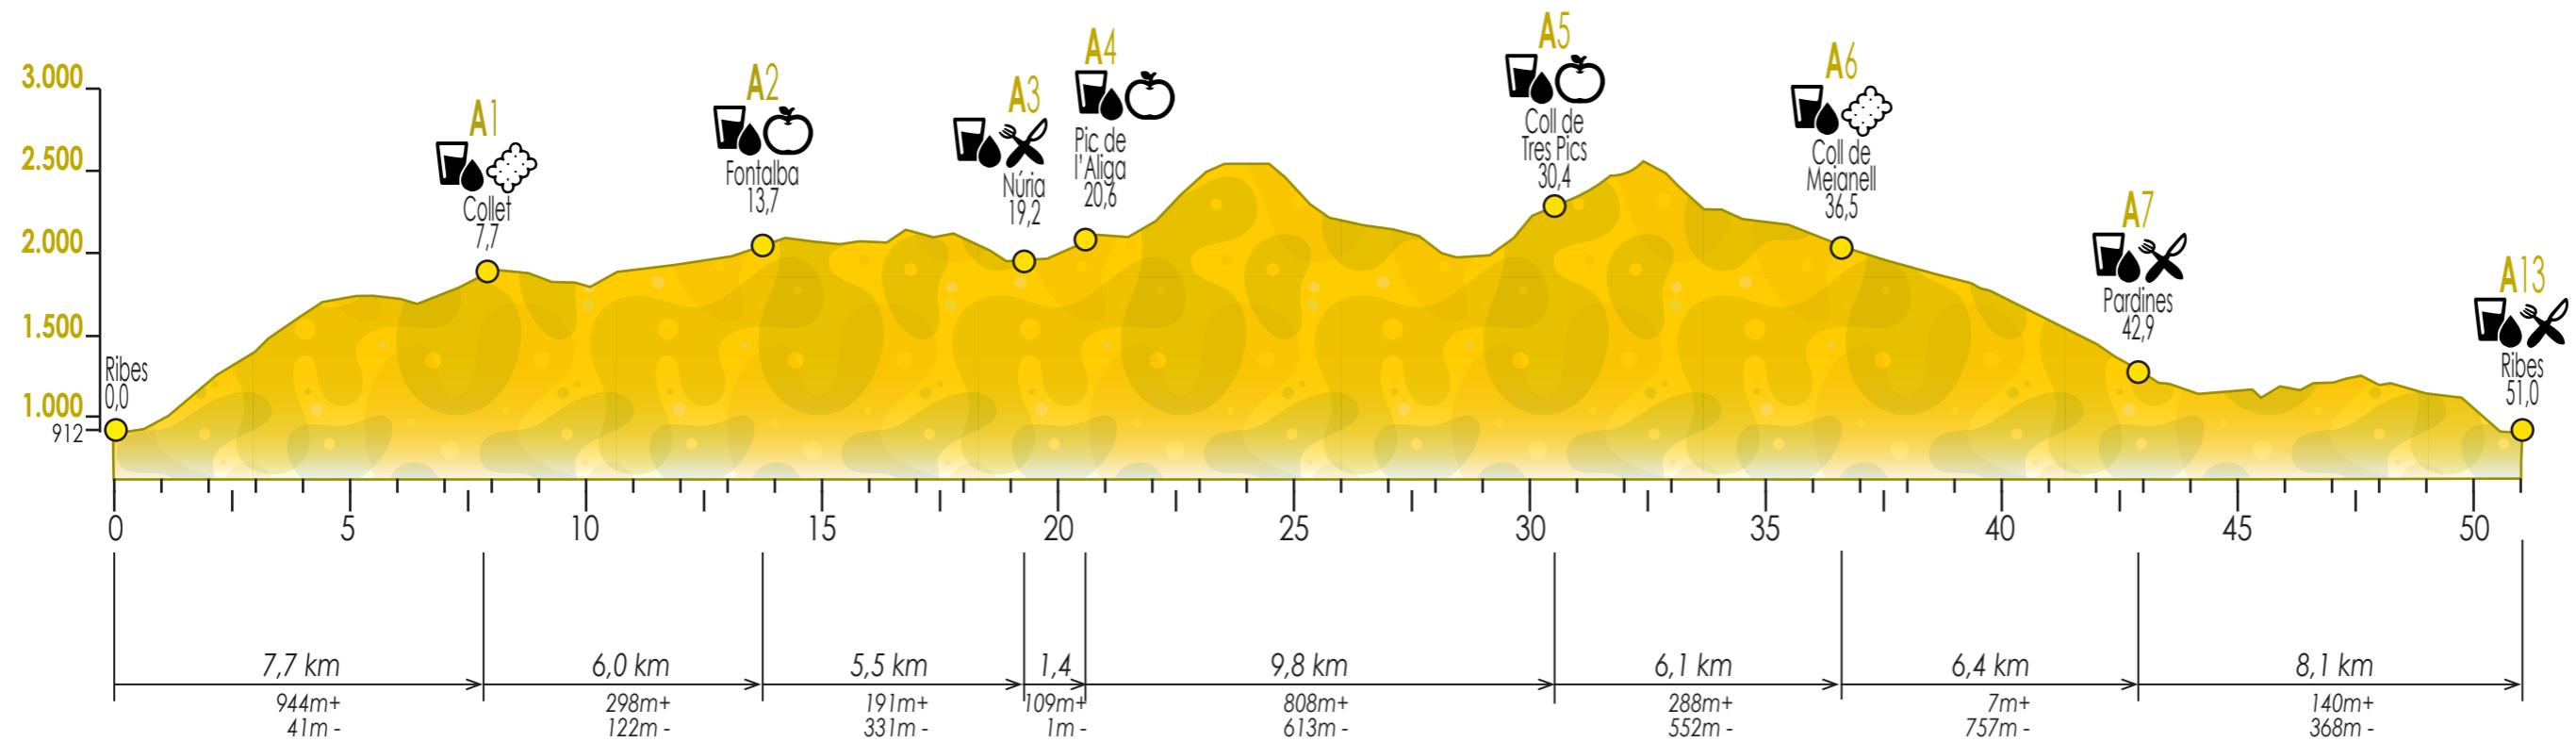

MARATHON ELS BASTIONS®

51Km/2.785m+

- LÍQUID
Líquido
Liquid
- BARRETES-GELS
Barritas-gels
Bars - gels
- SÒLID LLEUGER
Sólido ligero
Light solid
- SÒLID COMPLERT
Sólido completo
Complete solid
- CONTROL HORARI
Control horario
Time control
- BOSSA DE VIDA
Bolsa de vida
Life bag