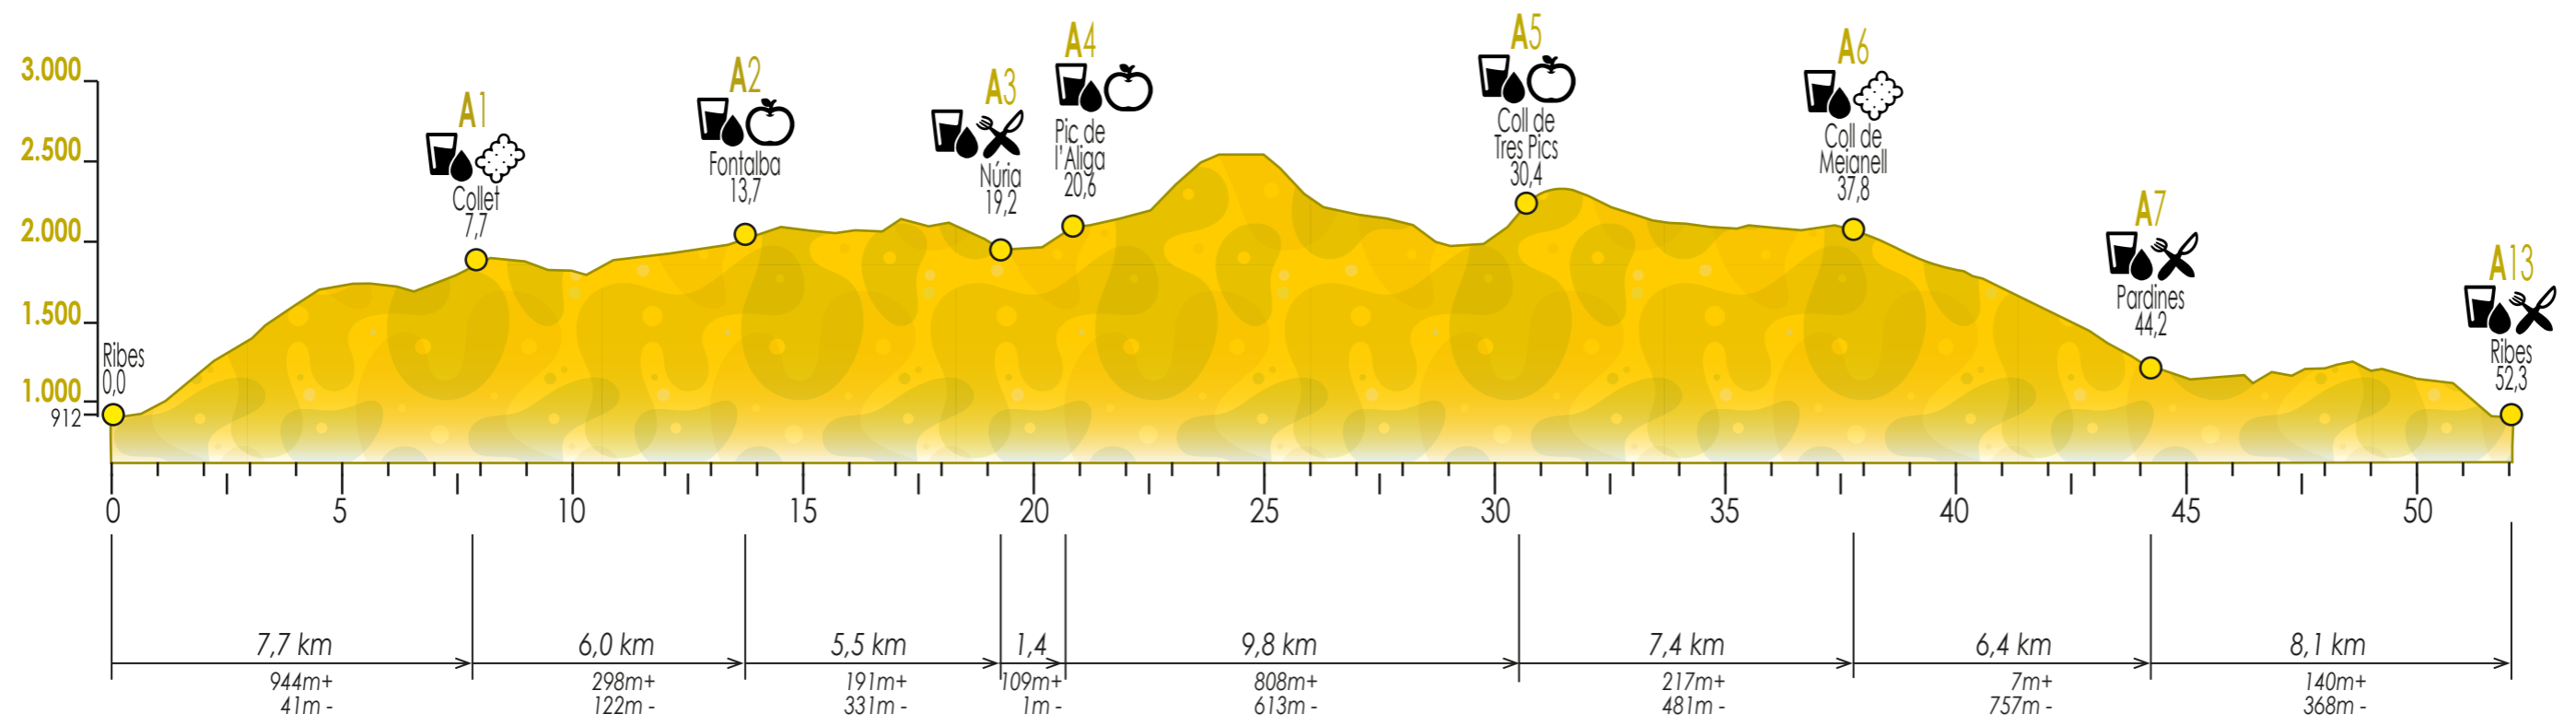

## 52Km/2714m+

- LÍQUID  
Líquido  
Liquid
- BARRETES-GELS  
Barritas-gels  
Bars - gels
- SÒLID LLEUGER  
Sólido ligero  
Light solid
- SÒLID COMPLERT  
Sólido completo  
Complete solid
- CONTROL HORARI  
Control horario  
Time control
- BOSSA DE VIDA  
Bolsa de vida  
Life bag